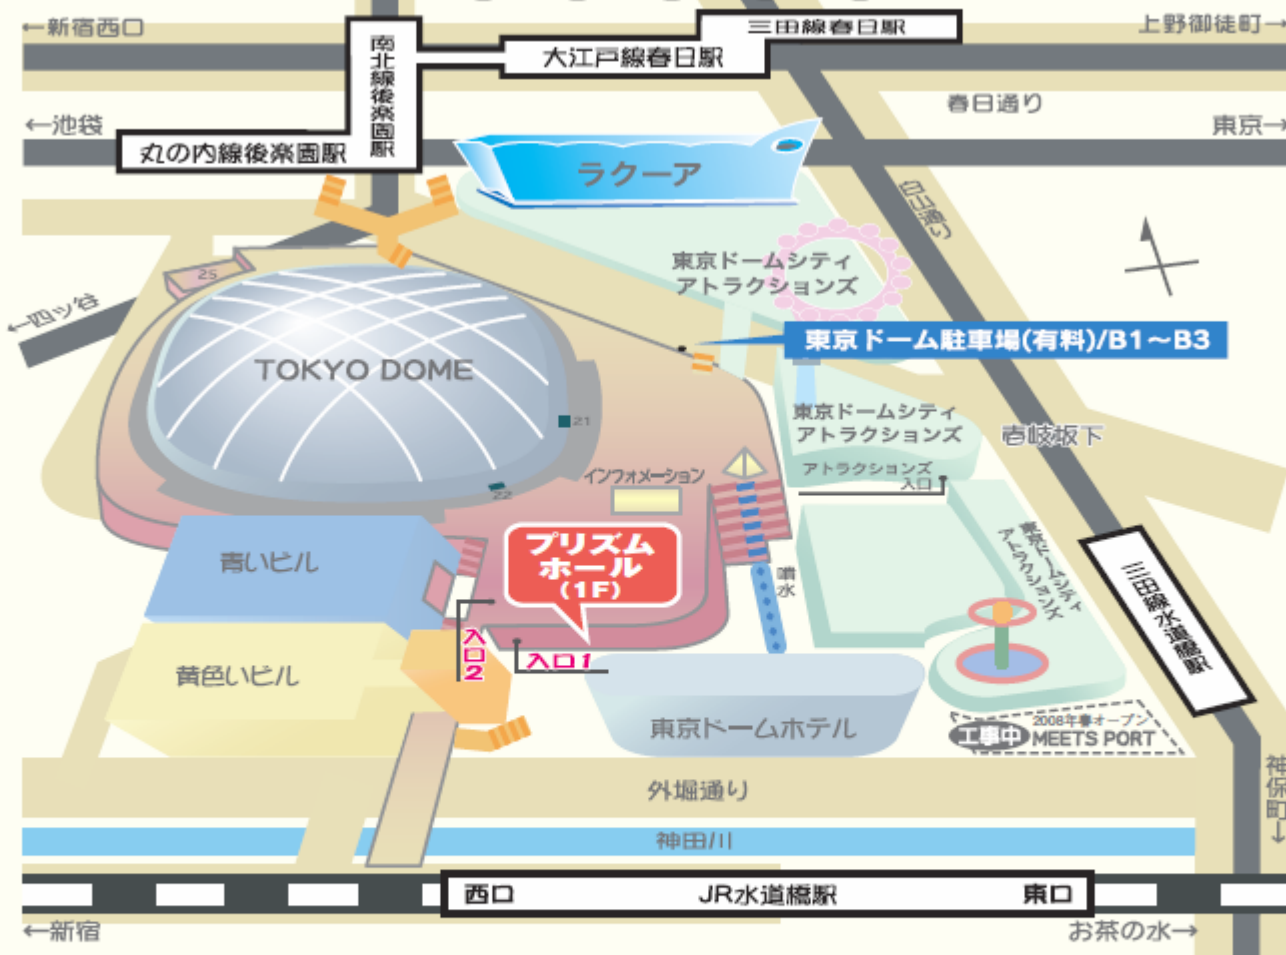

会場周辺図

東京ドームシティ・プリズムホール/東京ドームホテル(東京都文京区後楽1-3-61)

交通案内

電車を利用の場合は、下記出口をご利用ください。

- JR中央線・総武線「水道橋」東口
- 都営地下鉄三田線「水道橋」A2出口、A3～A5出口
- 都営地下鉄大江戸線「春日」A1出口
- 東京メトロ南北線「後樂園」1、2番出口
- 東京メトロ丸の内線「後樂園」1、2番出口